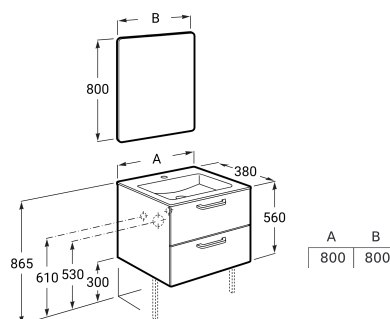

DESSINS TECHNIQUES