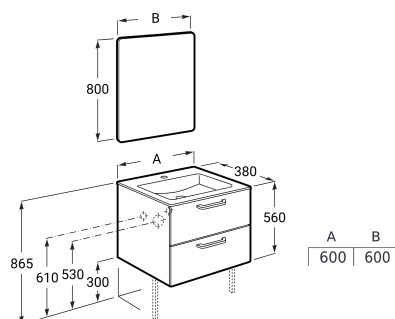

DESSINS TECHNIQUES