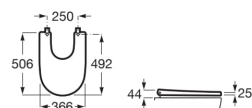

ONA

Abattant bidet frein de chute supralit

DIMENSIONS

Longueur	506 mm
Largeur	366 mm
Hauteur	44 mm

COULEURS ET FINITIONS

DESSINS TECHNIQUES

CARACTÉRISTIQUES

Compatible avec: Bidet

EasyFix

Forme: Ronde

Matériau des charnières: Acier inoxydable

Quick release

Supralit®

COMPATIBLE AVEC

Bidet au sol
357687..0

Bidet suspendu avec
fixations cachées
357685..0