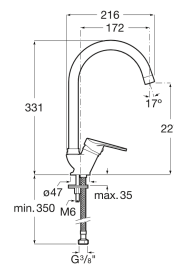

ADELE**Mitigeur évier****DESSINS TECHNIQUES****CARACTÉRISTIQUES**

Finition: Chromé

Lieux d'installation: Evier

Type d'installation: Mural

Type de robinetterie: Mitigeur

Adele

Design neutre, lignes simples, formes harmonieuses. Adele combine avec tout type d'architectures d'intérieur, quel que soit le style. Une collection de porcelaine et de mobilier hautement versatile, idéale pour renouveler la vie de la salle de bains avec la certitude que son design perdurera dans le temps.