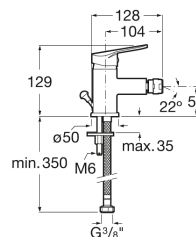

**ADELE**

**Mitigeur bidet sans vidage**

**DESSINS TECHNIQUES**

**CARACTÉRISTIQUES**

Finition: Chromé

Lieux d'installation: Bidet

Type d'installation: Sur plan

Type de robinetterie: Mitigeur