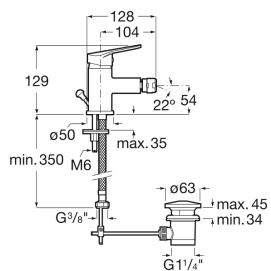

**ADELE**

**Mitigeur bidet avec vidage**

**DESSINS TECHNIQUES**

**CARACTÉRISTIQUES**

Finition: Chromé

Lieux d'installation: Bidet

Type d'installation: Sur plan

Type de robinetterie: Mitigeur