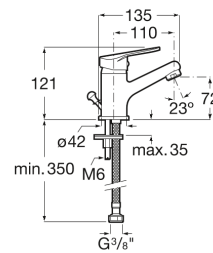

ADELE**Mitigeur lavabo sans vidage****DESSINS TECHNIQUES****CARACTÉRISTIQUES**

Finition: Chromé

Lieux d'installation: Lavabo

Type d'installation: Sur plan

Type de robinetterie: Mitigeur

Adele

Design neutre, lignes simples, formes harmonieuses. Adele combine avec tout type d'architectures d'intérieur, quel que soit le style. Une collection de porcelaine et de mobilier hautement versatile, idéale pour renouveler la vie de la salle de bains avec la certitude que son design perdurera dans le temps.