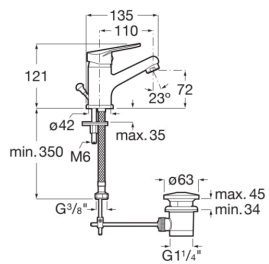

ADELE

Mitigeur lavabo avec vidage

DESSINS TECHNIQUES

CARACTÉRISTIQUES

Finition: Chromé

Lieux d'installation: Lavabo

Type d'installation: Sur plan

Type de robinetterie: Mitigeur