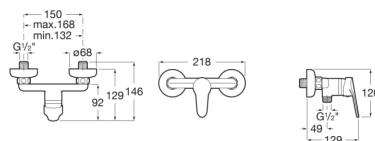

ADELE

Mitigeur douche avec accessoires

DESSINS TECHNIQUES

CARACTÉRISTIQUES

Finition: Chromé

Lieux d'installation: Douche

Type d'installation: Mural

Type de robinetterie: Mitigeur