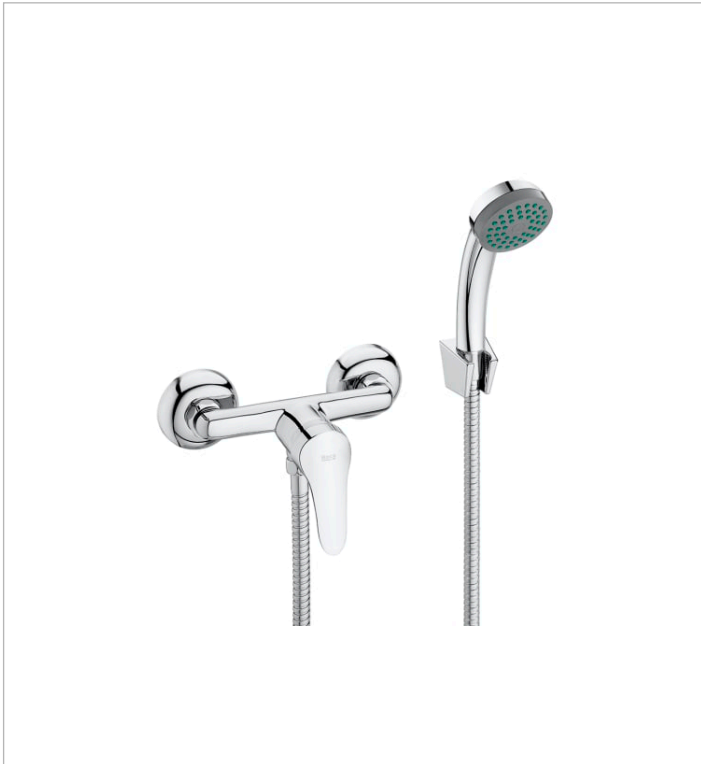

ADELE

Mitigeur douche avec accessoires

DESSINS TECHNIQUES

CARACTÉRISTIQUES

Finition: Chromé

Lieux d'installation: Douche

Type d'installation: Mural

Type de robinetterie: Mitigeur

Adele

Design neutre, lignes simples, formes harmonieuses. Adele combine avec tout type d'architectures d'intérieur, quel que soit le style. Une collection de porcelaine et de mobilier hautement versatile, idéale pour renouveler la vie de la salle de bains avec la certitude que son design perdurera dans le temps.