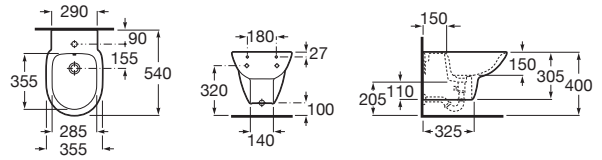

**Round - Bidet suspendu Blanc**

DIMENSIONS

Longueur	355 mm
Largeur	540 mm
Hauteur	400 mm

COULEURS ET FINITIONS

00 Blanc

DESSINS TECHNIQUES

CARACTÉRISTIQUES

Forme: Ronde

Trou pour la robinetterie: 1 trou

Type d'installation: Suspendu