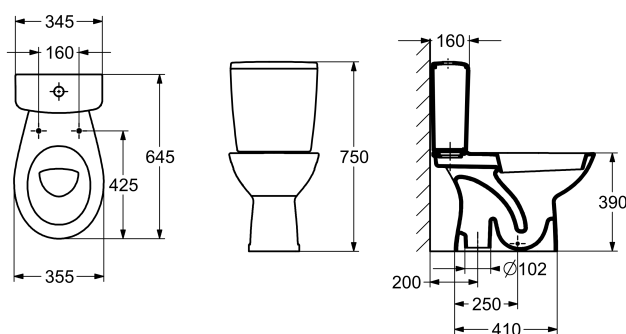

ADELE

Cuvette en porcelaine à évacuation verticale

DIMENSIONS

Longueur	355 mm
Largeur	645 mm
Hauteur	390 mm

COULEURS ET FINITIONS

00 Blanc

CARACTÉRISTIQUES

- Forme: Ronde
- Kit de fixations: Inclus
- Système d'évacuation: À chasse directe
- Type d'installation: Au sol
- Type d'évacuation: Verticale
- Type de bride: Ouverte

DESSINS TECHNIQUES

COMPATIBLE AVEC

Réservoir à fixer au mur
avec alimentation par-
dessous, mécanisme 3/6
litres

341190..0

Abattant double pour WC

80M290..P

Adele

Design neutre, lignes simples, formes harmonieuses. Adele combine avec tout type d'architectures d'intérieur, quel que soit le style. Une collection de porcelaine et de mobilier hautement versatile, idéale pour renouveler la vie de la salle de bains avec la certitude que son design perdurera dans le temps.