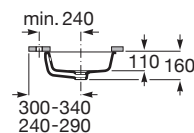

THE GAP

Vasque a encastrer par-dessous square

DIMENSIONS

Longueur	400 mm
Largeur	350 mm
Hauteur	160 mm

COULEURS ET FINITIONS

00 Blanc

DESSINS TECHNIQUES

CARACTÉRISTIQUES

Forme: Carrée

Largeur de la cuve (mm): 350

Longueur de la cuve (mm): 400

Matériau: Porcelaine

Profondeur de la cuve (mm): 110

Trou pour la robinetterie: Sans trou

Type d'installation: À encastrer par-dessous