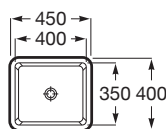

THE GAP

Vasque a encastrer par-dessous square

DIMENSIONS

Longueur	400 mm
Largeur	350 mm
Hauteur	160 mm

COULEURS ET FINITIONS

00 Blanc

DESSINS TECHNIQUES

CARACTÉRISTIQUES

Forme: Carrée

Largeur de la cuve (mm): 350

Longueur de la cuve (mm): 400

Matériau: Porcelaine

Profondeur de la cuve (mm): 110

Trou pour la robinetterie: Sans trou

Type d'installation: À encastrer par-dessous