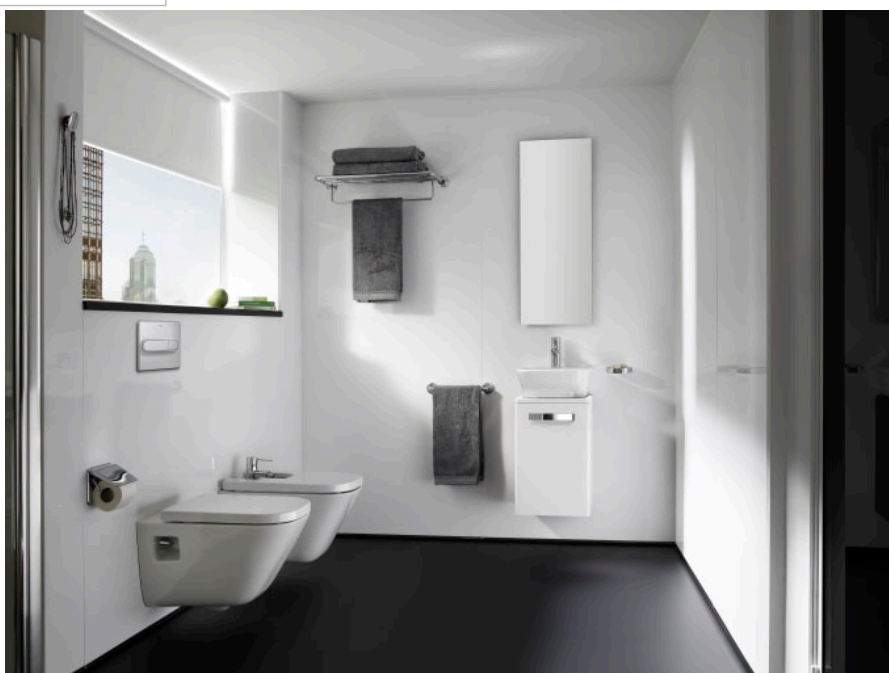

THE GAP

Vasque à encastrer percée 1 trou

DIMENSIONS

Longueur 600 mm  
 Largeur 390 mm  
 Hauteur 40 mm

COULEURS ET FINITIONS

 00 Blanc

CARACTÉRISTIQUES

- Dos émaillé
- Forme: Rectangulaire
- Forme interne: 2 - Square
- Kit de fixations: Non inclus
- Largeur de la cuve (mm): 257
- Longueur de la cuve (mm): 580
- Matériau: Porcelaine
- Position de la cuve: Centrale
- Profondeur de la cuve (mm): 110
- Tablette intégrée
- Trou pour la robinetterie: 1 trou au centre
- Type d'installation: À encastrer par-dessus
- Type de vidage: Standard

DESSINS TECHNIQUES

COMPATIBLE AVEC

Mitigeur lavabo "S" corps  
lisse cold start

5A326E..0

Siphon bouteille totem pour  
lavabo/vasque. Longueur  
du tube 300mm.

506403110

Vidage click clack universel  
chromé ø 65

## The Gap

Les formes classiques sont délaissées au profit des designs trapézoïdaux et des reflets délicats dans cette collection qui est toutefois facile à agencer, quel que soit le style ou la taille de la salle de bains.