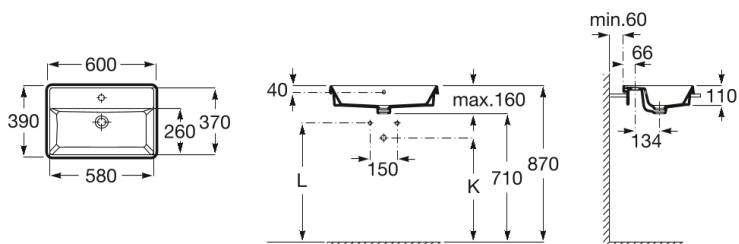

THE GAP

Vasque à encastrer percée 1 trou

DIMENSIONS

Longueur 600 mm  
 Largeur 390 mm  
 Hauteur 40 mm

COULEURS ET FINITIONS

 00 Blanc

CARACTÉRISTIQUES

- Dos émaillé
- Forme: Rectangulaire
- Forme interne: 2 - Square
- Kit de fixations: Non inclus
- Largeur de la cuve (mm): 257
- Longueur de la cuve (mm): 580
- Matériau: Porcelaine
- Position de la cuve: Centrale
- Profondeur de la cuve (mm): 110
- Tablette intégrée
- Trou pour la robinetterie: 1 trou au centre
- Type d'installation: À encastrer par-dessus
- Type de vidage: Standard

DESSINS TECHNIQUES

COMPATIBLE AVEC

Mitigeur lavabo "S" corps  
lisse cold start

5A326E..0

Siphon bouteille totem pour  
lavabo/vasque. Longueur  
du tube 300mm.

506403110

Vidage click clack universel  
chromé ø 65

505401000

Siphon laiton pour  
lavabo/vasque. Longueur  
du tube 250mm

506401614