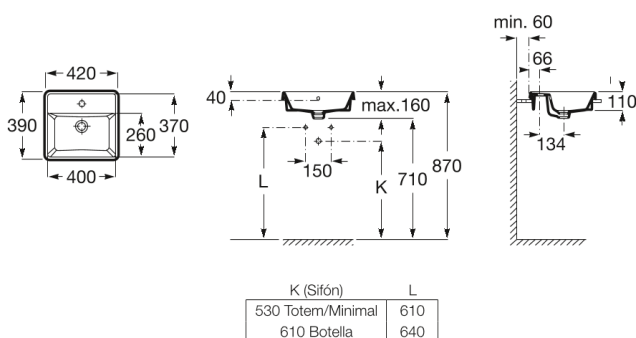

**THE GAP**

**Vasque à encastrer percée 1 trou**

**DIMENSIONS**

Longueur 420 mm  
 Largeur 390 mm  
 Hauteur 40 mm

**COULEURS ET FINITIONS**

 00 Blanc

**CARACTÉRISTIQUES**

Capacité de la cuve (L): 4,8

Forme: Carrée

Largeur de la cuve (mm): 260

Longueur de la cuve (mm): 400

Matériau: Porcelaine

Position de la cuve: Centrale

Profondeur de la cuve (mm): 110

Tablette intégrée

Trou pour la robinetterie: 1 trou au centre

Type d'installation: À encastrer par-dessus

**DESSINS TECHNIQUES**

Siphon laiton pour  
lavabo/vasque. Longueur  
du tube 250mm

506401614