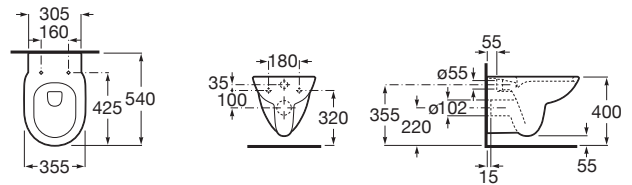

DEBBA ROUND - Pack WCsuspendu avec plaque d'action blanche

DIMENSIONS

Longueur	355 mm
Largeur	540 mm
Hauteur	345 mm

COULEURS ET FINITIONS

84 Blanc

DESSINS TECHNIQUES

CARACTÉRISTIQUES

Forme: Ronde

Poids (Kg): 16

Poids (LIVRE): 35,27

Système d'évacuation: À chasse directe

Type d'installation: Suspendu

Type d'évacuation: Horizontale

INCLUS

DEBBA ROUND - Cuvette
de WC suspendue

346995..0