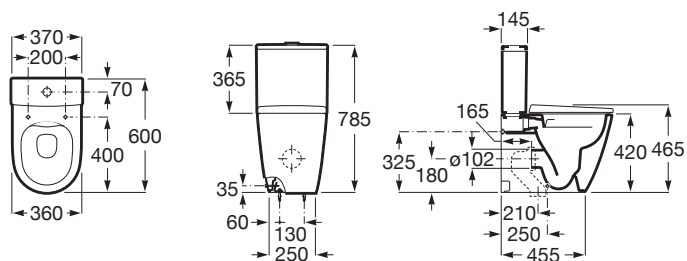

ONA

Pack WC blanc compact au sol rimless à évacuation duale avec abattant amortissable

DIMENSIONS

Longueur	370 mm
Largeur	600 mm
Hauteur	785 mm

COULEURS ET FINITIONS

77 Blanc

DESSINS TECHNIQUES

CARACTÉRISTIQUES

Forme: Ronde

Poids (Kg): 26

Sur pied

Système d'évacuation: À chasse directe

Type d'installation: Au sol

Type d'évacuation: Duale (vario)

WC compact

INCLUS