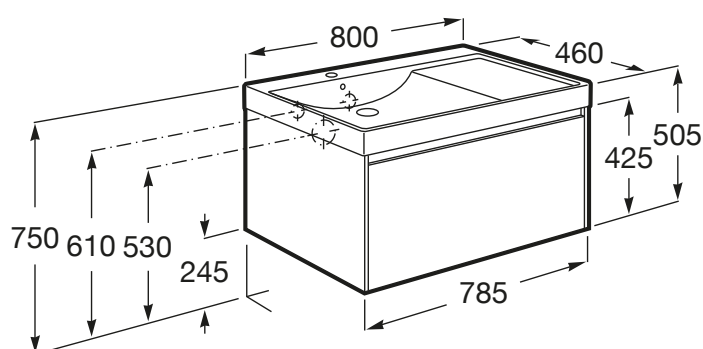

ONA

Unik (Solution Meuble 1 tiroir + Lavabo à gauche)

DIMENSIONS

Longueur	800 mm
Largeur	460 mm
Hauteur	505 mm

COULEURS ET FINITIONS

513 Vert Mat

DESSINS TECHNIQUES

CARACTÉRISTIQUES

Basin Position: Gauche

Dimensions / Lavabo et meuble / Largeur (mm): 460

Dimensions / Lavabo et meuble / Longueur (mm): 800

Dimensions / Lavabo et meuble / Hauteur (mm): 505

Installation de la robinetterie: Sur le lavabo

La forme du lavabo: Square

Lavabo / Position de la tablette: Gauche

Lavabo / Tablette intégrée

Lavabo / Trous pour la robinetterie: 1 Trou sur le côté gauche

Matériau / Lavabo: FINECERAMIC®

Matériau / Meuble base: MDF