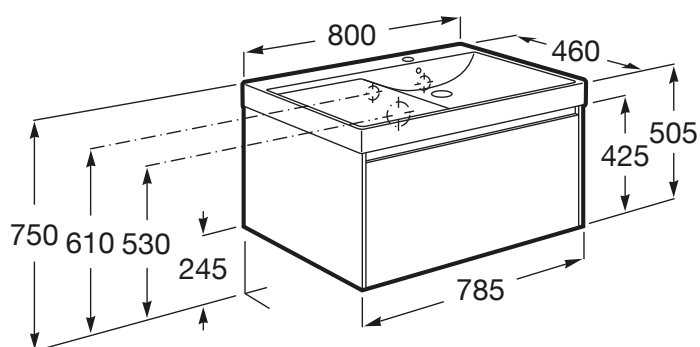

### DIMENSIONS

Longueur	800 mm
Largeur	460 mm
Hauteur	505 mm

### CARACTÉRISTIQUES

Basin Position: Droite

Dimensions / Lavabo et meuble / Largeur (mm): 460

Dimensions / Lavabo et meuble / Longueur (mm): 800

Dimensions / Lavabo et meuble / Hauteur (mm): 505

Installation de la robinetterie: Sur le lavabo