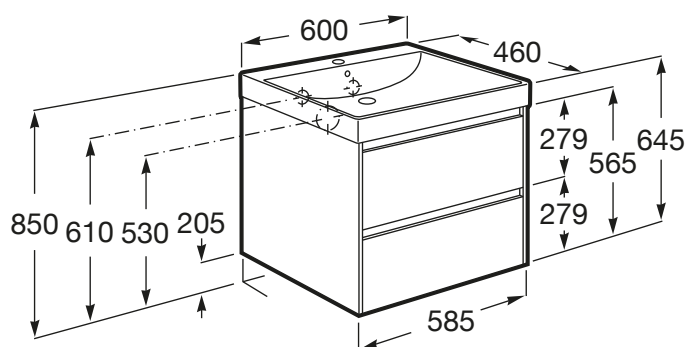

ONA

Unik (Solution Meuble 2 tiroirs + Lavabo)

DIMENSIONS

Longueur	600 mm
Largeur	460 mm
Hauteur	645 mm

COULEURS ET FINITIONS

510 Gris Mat

DESSINS TECHNIQUES

CARACTÉRISTIQUES

Basin Position: Central

Dimensions / Lavabo et meuble / Largeur (mm): 460

Dimensions / Lavabo et meuble / Longueur (mm): 600

Dimensions / Lavabo et meuble / Hauteur (mm): 645

Installation de la robinetterie: Sur le lavabo

La forme du lavabo: Square

Lavabo / Trous pour la robinetterie: 1 Trou au centre

Matériau / Lavabo: FINECERAMIC®

Matériau / Meuble base: MDF

Meuble base / Combinaison des portes et tiroirs: 2 Tiroirs

Meuble base / Structure: Tiroirs