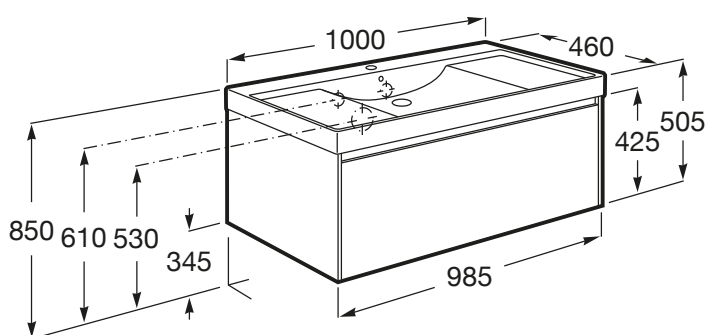

ONA

Unik (Solution Meuble 1 tiroir + Lavabo)

DIMENSIONS

Longueur	1000 mm
Largeur	460 mm
Hauteur	505 mm

COULEURS ET FINITIONS

509 Blanc Mat

DESSINS TECHNIQUES

CARACTÉRISTIQUES

Basin Position: Central

Dimensions / Lavabo et meuble / Largeur (mm): 460

Dimensions / Lavabo et meuble / Longueur (mm): 1000

Dimensions / Lavabo et meuble / Hauteur (mm): 505

Installation de la robinetterie: Sur le lavabo

La forme du lavabo: Square

Lavabo / Position de la tablette: Des deux côtés

Lavabo / Tablette intégrée

Lavabo / Trous pour la robinetterie: 1 Trou au centre

Matériau / Lavabo: FINECERAMIC®

Matériau / Meuble base: MDF