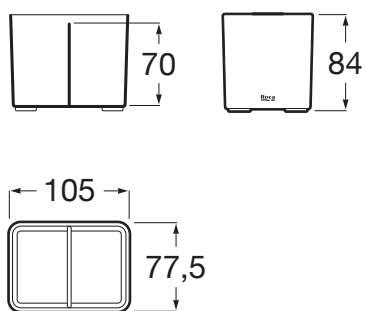

ONA**Porte-brosse à dent à poser****DIMENSIONS**

Longueur	105 mm
Largeur	78 mm
Hauteur	84 mm

COULEURS ET FINITIONS**DESSINS TECHNIQUES****CARACTÉRISTIQUES**

Finition: Mat

Matériau: Plastique

Type d'installation: À encastrer par-dessus