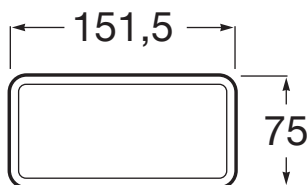

DESSINS TECHNIQUES