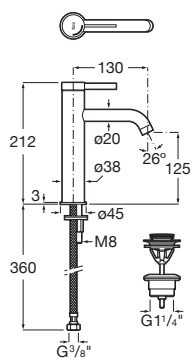

ONA

Mitigeur lavabo mezzo corps lisse vidage clic-clac  
cold start

**CARACTÉRISTIQUES**

- Click-clack waste
- Débit (l/min - 3 bars): 5
- Economie d'eau et d'énergie
- Flexible d'alimentation: 3/8"
- Flexible d'alimentation inclus
- Lieux d'installation: Lavabo
- Ouverture centrale sur l'eau froide
- Type d'installation: Sur plan
- Type de robinetterie: Mitigeur

DESSINS TECHNIQUES

Evershine

SoftTurn®

DIAGRAMME DU DÉBIT