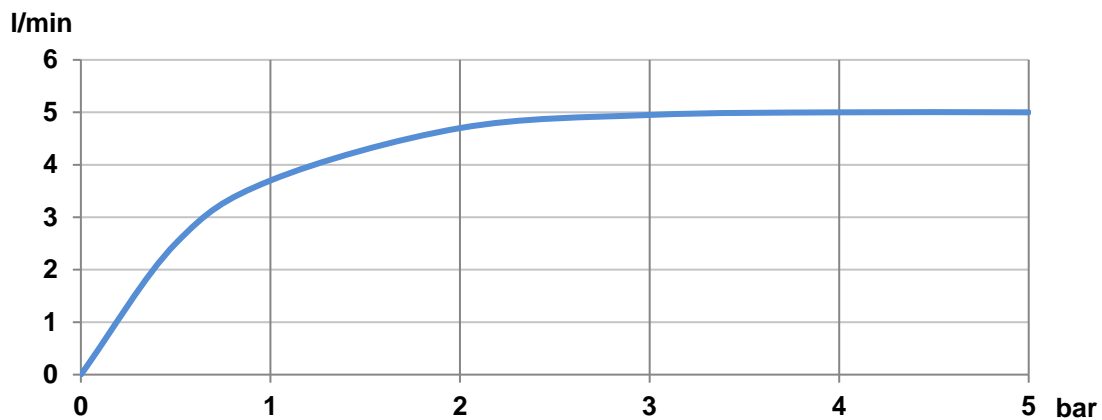

ONA

Mitigeur lavabo mezzo corps lisse vidage clic-clac  
cold start

**CARACTÉRISTIQUES**

- Click-clack waste
- Débit (l/min - 3 bars): 5
- Economie d'eau et d'énergie
- Flexible d'alimentation: 3/8"
- Flexible d'alimentation inclus
- Lieux d'installation: Lavabo
- Ouverture centrale sur l'eau froide
- Type d'installation: Sur plan
- Type de robinetterie: Mitigeur

DESSINS TECHNIQUES

Evershine

SoftTurn®

DIAGRAMME DU DÉBIT