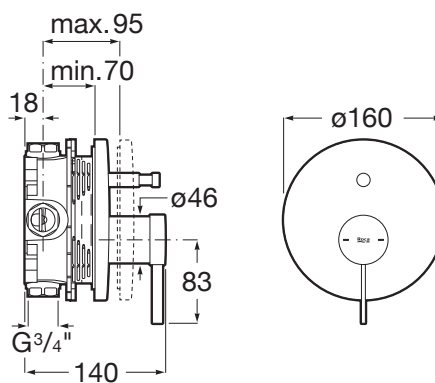

ONA

Mitigeur bain-douche à encastrer sur rocabox avec inverseur automatique 2 voies

DIMENSIONS

Longueur 140 mm
Largeur 160 mm

COULEURS ET FINITIONS

NB Noir Mat

CARACTÉRISTIQUES

- Flexible d'alimentation: 1/2"
- Inverseur: Automatique
- Lieux d'installation: Baignoire
- Type d'installation: Encastré
- Type de robinetterie: Mitigeur

DESSINS TECHNIQUES

Evershine

SoftTurn®

COMPATIBLE AVEC

Pomme de douche ronde orientable Ø250, en ABS chromé Bras de support vendu séparément

5B2250..0

Flexible PVC lisse satiné 1,75m

5B2116..0

Flexo PVC satiné. Anti-torsion. Compatible avec toutes les douchettes à main et robinetteries (ø DN 15 / 1/2" universel)

5B2116C00

Flexible métallique 1.70M anti-torsion

5B3850..0

Rocabox

525869403

Coude mural 1/2" et support douchette d'arrivée d'eau pour raccordement flexible de douche