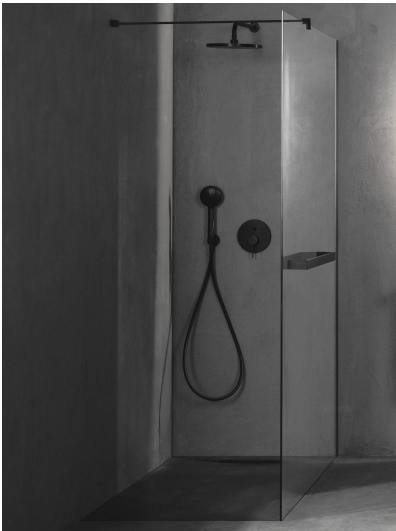

ONA

Mitigeur bain-douche à encastrer sur rocabox avec inverseur automatique 2 voies

DIMENSIONS

Longueur 140 mm
Largeur 160 mm

COULEURS ET FINITIONS

NB Noir Mat

CARACTÉRISTIQUES

- Flexible d'alimentation: 1/2"
- Inverseur: Automatique
- Lieux d'installation: Baignoire
- Type d'installation: Encastré
- Type de robinetterie: Mitigeur

DESSINS TECHNIQUES

Evershine

SoftTurn®

COMPATIBLE AVEC

Pomme de douche ronde orientable Ø250, en ABS chromé Bras de support vendu séparément

5B2250..0

Flexible PVC lisse satiné 1,75m

5B2116..0

Flexo PVC satiné. Anti-torsion. Compatible avec toutes les douchettes à main et robinetteries (ø DN 15 / 1/2" universel)

5B2116C00

Flexible métallique 1.70M anti-torsion

5B3850..0

Rocabox

525869403

Coude mural 1/2" et support douchette d'arrivée d'eau pour raccordement flexible de douche

5B5250..0

Coude mural 1/2" et support douchette d'arrivée d'eau pour raccordement flexible de douche

5B5250C00

Ona

Simple comme la nature. Ona est conçu pour tous ceux qui apprécient la force des paysages silencieux, et rend hommage aux diverses formes de la nature de notre Méditerranée. Ses produits sont fonctionnels sans jamais paraître froids, avec une esthétique marquée, en accord avec la chaleur inhérente du milieu naturel.