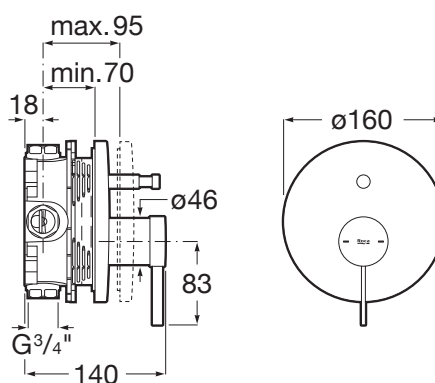

ONA

Mitigeur bain-douche à encastrer sur rocabox avec inverseur automatique 2 voies

DIMENSIONS

Longueur 140 mm
Largeur 160 mm

COULEURS ET FINITIONS

C0 Chromé

CARACTÉRISTIQUES

- Flexible d'alimentation: 1/2"
- Inverseur: Automatique
- Lieux d'installation: Baignoire
- Type d'installation: Encastré
- Type de robinetterie: Mitigeur

DESSINS TECHNIQUES

Evershine

SoftTurn®

COMPATIBLE AVEC

Pomme de douche ronde orientable Ø250, en ABS chromé Bras de support vendu séparément

5B2250..0

Flexible PVC lisse satiné 1,75m

5B2116..0

Flexo PVC satiné. Anti-torsion. Compatible avec toutes les douchettes à main et robinetteries (ø DN 15 / 1/2" universel)

5B2116C00

Flexible métallique 1.70M anti-torsion

5B3850..0

Rocabox

525869403

Coude mural 1/2" et support douchette d'arrivée d'eau pour raccordement flexible de douche