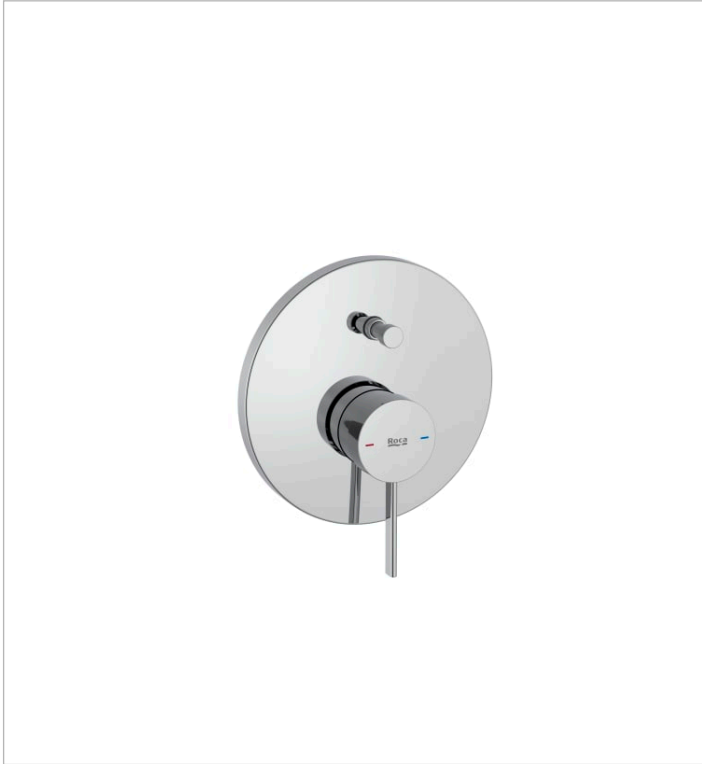

ONA

Mitigeur bain-douche à encastrer sur rocabox avec inverseur automatique 2 voies

DIMENSIONS

Longueur 140 mm
Largeur 160 mm

COULEURS ET FINITIONS

C0 Chromé

CARACTÉRISTIQUES

- Flexible d'alimentation: 1/2"
- Inverseur: Automatique
- Lieux d'installation: Baignoire
- Type d'installation: Encastré
- Type de robinetterie: Mitigeur

DESSINS TECHNIQUES

Evershine

SoftTurn®

COMPATIBLE AVEC

Pomme de douche ronde orientable Ø250, en ABS chromé Bras de support vendu séparément

5B2250..0

Flexible PVC lisse satiné 1,75m

5B2116..0

Flexo PVC satiné. Anti-torsion. Compatible avec toutes les douchettes à main et robinetteries (ø DN 15 / 1/2" universel)

5B2116C00

Flexible métallique 1.70M anti-torsion

5B3850..0

Rocabox

525869403

Coude mural 1/2" et support douchette d'arrivée d'eau pour raccordement flexible de douche

5B5250..0

Coude mural 1/2" et support douchette d'arrivée d'eau pour raccordement flexible de douche

5B5250C00

Ona

Simple comme la nature. Ona est conçu pour tous ceux qui apprécient la force des paysages silencieux, et rend hommage aux diverses formes de la nature de notre Méditerranée. Ses produits sont fonctionnels sans jamais paraître froids, avec une esthétique marquée, en accord avec la chaleur inhérente du milieu naturel.