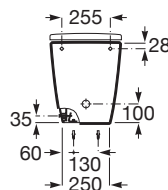

ONA

Bidet au sol

DIMENSIONS

Longueur	360 mm
Largeur	530 mm
Hauteur	420 mm

COULEURS ET FINITIONS

62 Blanc Mat

DESSINS TECHNIQUES

CARACTÉRISTIQUES

Capacité du bidet (L): 6

Distance entre les alimentations en eau (mm): 80

Forme: Ronde

Hauteur de l'alimentation en eau (mm): 180

Kit de fixations: Inclus

Sur pied

Trou pour la robinetterie: 1 trou

Type d'installation: Sur pied