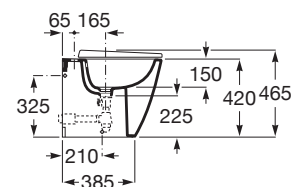

ONA

Bidet au sol

DIMENSIONS

Longueur	360 mm
Largeur	530 mm
Hauteur	420 mm

COULEURS ET FINITIONS

62 Blanc Mat

DESSINS TECHNIQUES

CARACTÉRISTIQUES

Capacité du bidet (L): 6

Distance entre les alimentations en eau (mm): 80

Forme: Ronde

Hauteur de l'alimentation en eau (mm): 180

Kit de fixations: Inclus

Sur pied

Trou pour la robinetterie: 1 trou

Type d'installation: Sur pied