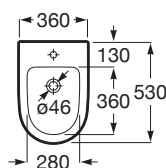

ONA

Bidet au sol

DIMENSIONS

Longueur	360 mm
Largeur	530 mm
Hauteur	420 mm

COULEURS ET FINITIONS

62 Blanc Mat

DESSINS TECHNIQUES

CARACTÉRISTIQUES

Capacité du bidet (L): 6

Distance entre les alimentations en eau (mm): 80

Forme: Ronde

Hauteur de l'alimentation en eau (mm): 180

Kit de fixations: Inclus

Sur pied

Trou pour la robinetterie: 1 trou

Type d'installation: Sur pied