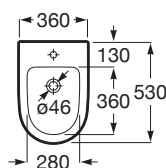

ONA

Bidet au sol

DIMENSIONS

Longueur	360 mm
Largeur	530 mm
Hauteur	420 mm

COULEURS ET FINITIONS

00 Blanc

DESSINS TECHNIQUES

CARACTÉRISTIQUES

Capacité du bidet (L): 6

Distance entre les alimentations en eau (mm): 80

Forme: Ronde

Hauteur de l'alimentation en eau (mm): 180

Kit de fixations: Inclus

Sur pied

Trou pour la robinetterie: 1 trou

Type d'installation: Sur pied