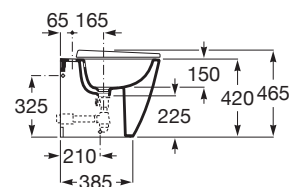

ONA

Bidet au sol

DIMENSIONS

Longueur	360 mm
Largeur	530 mm
Hauteur	420 mm

COULEURS ET FINITIONS

00 Blanc

DESSINS TECHNIQUES

CARACTÉRISTIQUES

Capacité du bidet (L): 6

Distance entre les alimentations en eau (mm): 80

Forme: Ronde

Hauteur de l'alimentation en eau (mm): 180

Kit de fixations: Inclus

Sur pied

Trou pour la robinetterie: 1 trou

Type d'installation: Sur pied