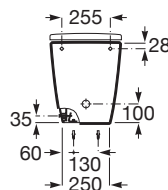

ONA

Bidet au sol

DIMENSIONS

Longueur	360 mm
Largeur	530 mm
Hauteur	420 mm

COULEURS ET FINITIONS

00 Blanc

DESSINS TECHNIQUES

CARACTÉRISTIQUES

Capacité du bidet (L): 6

Distance entre les alimentations en eau (mm): 80

Forme: Ronde

Hauteur de l'alimentation en eau (mm): 180

Kit de fixations: Inclus

Sur pied

Trou pour la robinetterie: 1 trou

Type d'installation: Sur pied