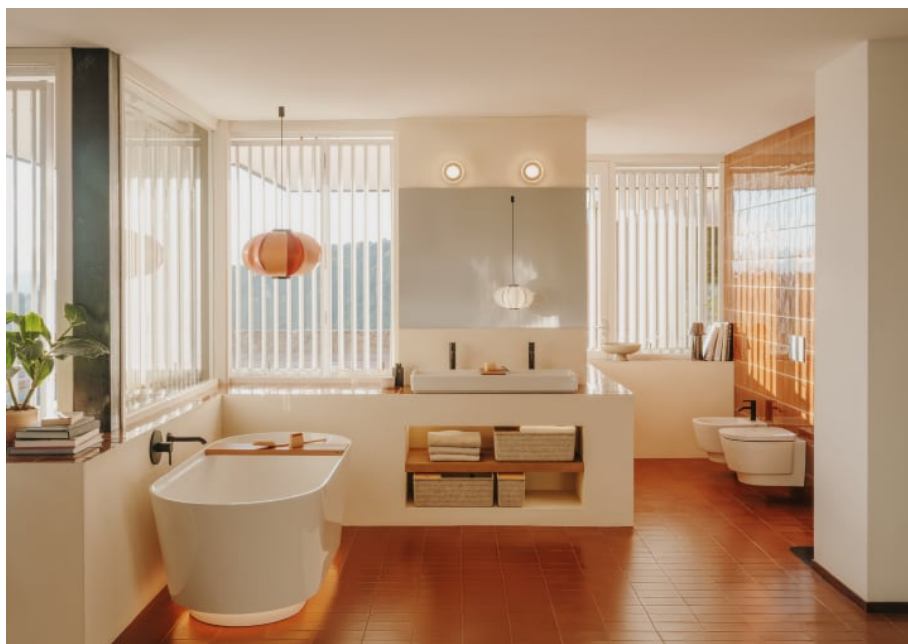

**TURA**

**Réservoir avec alimentation par dessous :  
Mécanisme 3/4,5 litres**

**DIMENSIONS**

Longueur	375 mm
Largeur	146 mm
Hauteur	345 mm

**COULEURS ET FINITIONS**

00 Blanc brillant

**CARACTÉRISTIQUES**

Position de l'alimentation en eau: Inférieure gauche  
kit de fixations: Inclus

**DESSINS TECHNIQUES**

Capacité d'évacuation

Capacité d'évacuation: Double chasse  
3/4,5 litres

COMPATIBLE AVEC

Cuvette de WC au sol Roca  
Rimless®, à évacuation  
duale

342697..0

## Tura

Conçue par Andreu Carulla, Tura est une collection de salle de bains exclusive au design robuste et harmonieux, inspirée de l'architecture et de la lumière méditerranéennes. Tura allie volume et espace et reproduit ingénieusement les jeux d'ombre et de lumière. L'innovation et la durabilité se retrouvent dans toute la collection, du design et de la technologie à l'utilisation de matériaux recyclés et d'emballages sans plastique.