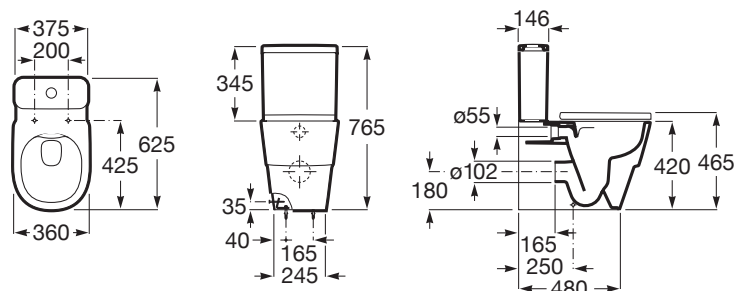

**TURA**

**Réservoir avec alimentation par dessous :  
Mécanisme 3/4,5 litres**

**DIMENSIONS**

Longueur	375 mm
Largeur	146 mm
Hauteur	345 mm

**COULEURS ET FINITIONS**

00 Blanc brillant

**CARACTÉRISTIQUES**

Position de l'alimentation en eau: Inférieure gauche  
kit de fixations: Inclus

**DESSINS TECHNIQUES**

Capacité d'évacuation

Capacité d'évacuation: Double chasse  
3/4,5 litres

COMPATIBLE AVEC

Cuvette de WC au sol Roca  
Rimless®, à évacuation  
duale

342697..0