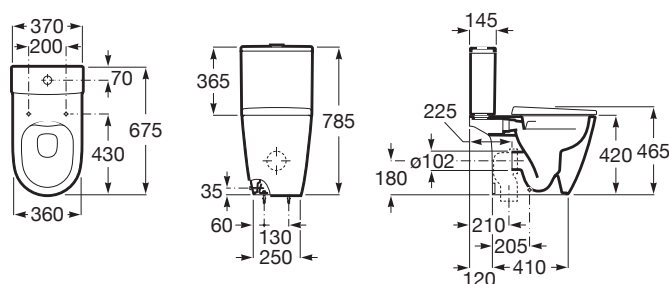

ONA

Réservoir alimentation par dessous

DIMENSIONS

Longueur	370 mm
Largeur	145 mm
Hauteur	365 mm

COULEURS ET FINITIONS

00 Blanc

DESSINS TECHNIQUES

CARACTÉRISTIQUES

Position de l'alimentation en eau: Inférieure gauche

Capacité d'évacuation

Capacité d'évacuation: Double chasse

3/4,5 litres

COMPATIBLE AVEC

Cuvette au sol compact
rimless à évacuation duale

342688..0

Cuvette au sol rimless à
évacuation duale