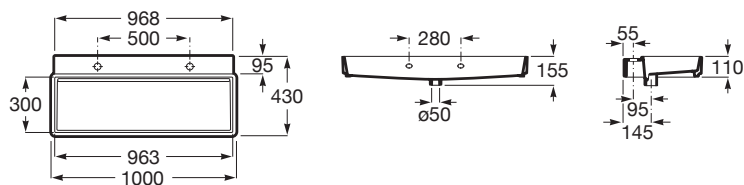

TURA

Lavabo mural

DIMENSIONS

Longueur	1000 mm
Largeur	430 mm
Hauteur	155 mm

COULEURS ET FINITIONS

CARACTÉRISTIQUES

Forme interne: 6 - Rectangular

Matériau: Porcelaine

Sans vidage

Trou pour la robinetterie: 2 trous

Type d'installation: Autoportant, Vasque

DESSINS TECHNIQUES

Tura

Conçue par Andreu Carulla, Tura est une collection de salle de bains exclusive au design robuste et harmonieux, inspirée de l'architecture et de la lumière méditerranéennes. Tura allie volume et espace et reproduit ingénieusement les jeux d'ombre et de lumière. L'innovation et la durabilité se retrouvent dans toute la collection, du design et de la technologie à l'utilisation de matériaux recyclés et d'emballages sans plastique.