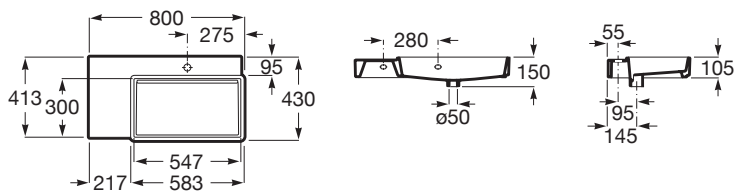

TURA

Lavabo mural asymétrique avec cuve à droite

DIMENSIONS

Longueur	800 mm
Largeur	430 mm
Hauteur	150 mm

COULEURS ET FINITIONS

DESSINS TECHNIQUES

CARACTÉRISTIQUES

- Asymétrique
- Forme interne: 6 - Rectangular
- Matériau: Porcelaine
- Position de la cuve: A droite
- Position de la tablette: A gauche
- Sans vidage
- Tablette intégrée
- Type d'installation: Autoportant