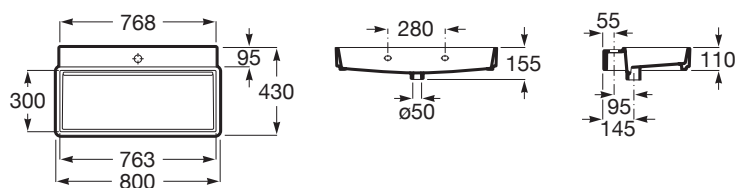

TURA

Lavabo mural

DIMENSIONS

Longueur	800 mm
Largeur	430 mm
Hauteur	155 mm

COULEURS ET FINITIONS

00 Blanc

DESSINS TECHNIQUES

CARACTÉRISTIQUES

Forme interne: 6 - Rectangular

Matériau: Porcelaine

Sans vidage

Trou pour la robinetterie: 1 trou au centre

Type d'installation: Autoportant

Tura

Conçue par Andreu Carulla, Tura est une collection de salle de bains exclusive au design robuste et harmonieux, inspirée de l'architecture et de la lumière méditerranéennes. Tura allie volume et espace et reproduit ingénieusement les jeux d'ombre et de lumière. L'innovation et la durabilité se retrouvent dans toute la collection, du design et de la technologie à l'utilisation de matériaux recyclés et d'emballages sans plastique.