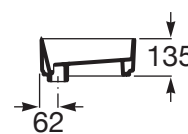

TURA

Vasque à poser

DIMENSIONS

Longueur	450 mm
Largeur	350 mm
Hauteur	135 mm

COULEURS ET FINITIONS

DESSINS TECHNIQUES

CARACTÉRISTIQUES

Back glazed

Forme interne: 6 - Rectangular

Matériau: Porcelaine

Sans vidage

Trou pour la robinetterie: Sans trou

Type d'installation: Vasque

Tura

Conçue par Andreu Carulla, Tura est une collection de salle de bains exclusive au design robuste et harmonieux, inspirée de l'architecture et de la lumière méditerranéennes. Tura allie volume et espace et reproduit ingénieusement les jeux d'ombre et de lumière. L'innovation et la durabilité se retrouvent dans toute la collection, du design et de la technologie à l'utilisation de matériaux recyclés et d'emballages sans plastique.