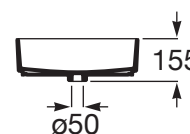

TURA

Vasque à poser

DIMENSIONS

Longueur	450 mm
Largeur	350 mm
Hauteur	135 mm

COULEURS ET FINITIONS

DESSINS TECHNIQUES

CARACTÉRISTIQUES

Back glazed

Forme interne: 6 - Rectangular

Matériau: Porcelaine

Sans vidage

Trou pour la robinetterie: Sans trou

Type d'installation: Vasque

Tura

Conçue par Andreu Carulla, Tura est une collection de salle de bains exclusive au design robuste et harmonieux, inspirée de l'architecture et de la lumière méditerranéennes. Tura allie volume et espace et reproduit ingénieusement les jeux d'ombre et de lumière. L'innovation et la durabilité se retrouvent dans toute la collection, du design et de la technologie à l'utilisation de matériaux recyclés et d'emballages sans plastique.