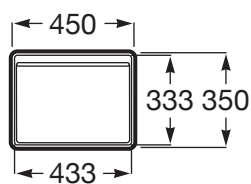

TURA

Vasque à poser

DIMENSIONS

Longueur	450 mm
Largeur	350 mm
Hauteur	135 mm

COULEURS ET FINITIONS

DESSINS TECHNIQUES

CARACTÉRISTIQUES

Back glazed

Forme interne: 6 - Rectangular

Matériau: Porcelaine

Sans vidage

Trou pour la robinetterie: Sans trou

Type d'installation: Vasque

Tura

Conçue par Andreu Carulla, Tura est une collection de salle de bains exclusive au design robuste et harmonieux, inspirée de l'architecture et de la lumière méditerranéennes. Tura allie volume et espace et reproduit ingénieusement les jeux d'ombre et de lumière. L'innovation et la durabilité se retrouvent dans toute la collection, du design et de la technologie à l'utilisation de matériaux recyclés et d'emballages sans plastique.