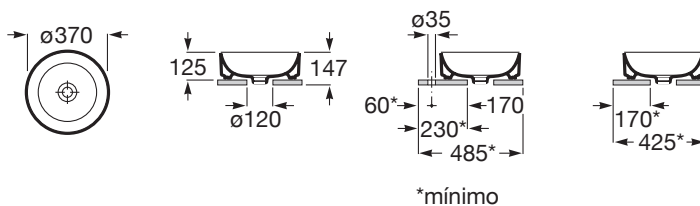

ONA

Vasque à poser

DIMENSIONS

Longueur	370 mm
Largeur	370 mm
Hauteur	125 mm

COULEURS ET FINITIONS

CARACTÉRISTIQUES

Capacité de la cuve (L): 8

Forme: Ronde

Forme interne: Ronde

Matériau: FINECERAMIC®

Position de la cuve: Centrale

Trou pour la robinetterie: Sans trou

Type d'installation: Vasque

Weight (Kg): 10

DESSINS TECHNIQUES

COMPATIBLE AVEC

Meuble 1 tiroir pour vasque
à poser

851726...

Mitigeur lavabo bec haut
corps lisse vidage clic-clac
cold start

5A349E..0

Mitigeur pour lavabo à
encastrer

5A359E..0

Siphon bouteille totem pour
lavabo/vasque. Longueur
du tube 300mm.