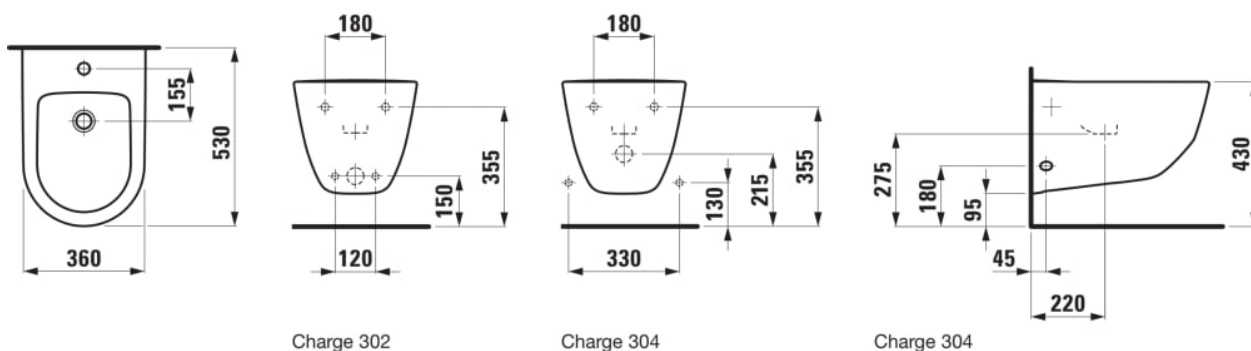

DESSINS TECHNIQUES