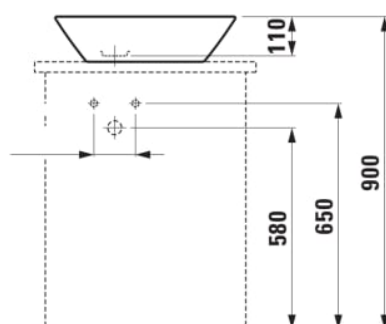

PALOMBA COLLECTION

Vasque à poser

DIMENSIONS

| | |
|----------|--------|
| Longueur | 520 mm |
| Largeur | 380 mm |
| Hauteur | 110 mm |

COULEURS ET FINITIONS

| | |
|--------------------------|-----------|
| <input type="checkbox"/> | 000 Blanc |
|--------------------------|-----------|

Longueur (pouces) : 20 1/2"

Matériau : Porcelaine

Poids net / kg : 6,5

Position de la cuve : Centrale

Trou pour la robinetterie : Sans trou

Type d'installation : Vasque

DESSINS TECHNIQUES

COMPATIBLE AVEC

Plan de travail lavabo
805x504, découpe au
milieu, épaisseur 80mm,
avec 2 supports de
montage

H419101151...1

Plan de travail lavabo
805x504, découpe au
milieu et trou pour robinet,
épaisseur 80mm, avec 2
supports de montage

H419105151...1

Plan de travail lavabo
1005x505, découpe au
milieu, épaisseur 80mm,
avec 2 supports de
montage

H419111151...1

Plan de travail lavabo
1005x505, découpe au
milieu et trou pour robinet,
épaisseur 80mm, avec 2
supports de montage