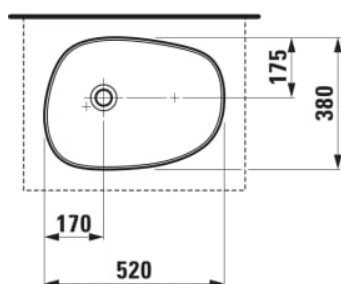

PALOMBA COLLECTION

Vasque à poser

DIMENSIONS

| | |
|----------|--------|
| Longueur | 520 mm |
| Largeur | 380 mm |
| Hauteur | 110 mm |

COULEURS ET FINITIONS

| | |
|--------------------------|-----------|
| <input type="checkbox"/> | 000 Blanc |
|--------------------------|-----------|

Longueur (pouces) : 20 1/2"

Matériau : Porcelaine

Poids net / kg : 6,5

Position de la cuve : Centrale

Trou pour la robinetterie : Sans trou

Type d'installation : Vasque

DESSINS TECHNIQUES

COMPATIBLE AVEC

Plan de travail lavabo
805x504, découpe au
milieu, épaisseur 80mm,
avec 2 supports de
montage

H419101151...1

Plan de travail lavabo
805x504, découpe au
milieu et trou pour robinet,
épaisseur 80mm, avec 2
supports de montage

H419105151...1

Plan de travail lavabo
1005x505, découpe au
milieu, épaisseur 80mm,
avec 2 supports de
montage

H419111151...1

Plan de travail lavabo
1005x505, découpe au
milieu et trou pour robinet,
épaisseur 80mm, avec 2
supports de montage