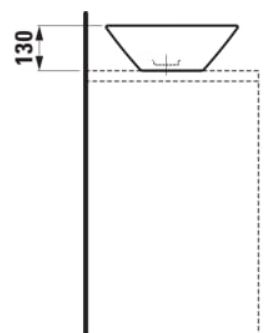

PALOMBA COLLECTION

Vasque à poser

DIMENSIONS

| | |
|----------|--------|
| Longueur | 520 mm |
| Largeur | 380 mm |
| Hauteur | 110 mm |

COULEURS ET FINITIONS

| | |
|--------------------------|-----------|
| <input type="checkbox"/> | 000 Blanc |
|--------------------------|-----------|

Longueur (pouces) : 20 1/2"

Matériau : Porcelaine

Poids net / kg : 6,5

Position de la cuve : Centrale

Trou pour la robinetterie : Sans trou

Type d'installation : Vasque

DESSINS TECHNIQUES

COMPATIBLE AVEC

Plan de travail lavabo
805x504, découpe au
milieu, épaisseur 80mm,
avec 2 supports de
montage

H419101151...1

Plan de travail lavabo
805x504, découpe au
milieu et trou pour robinet,
épaisseur 80mm, avec 2
supports de montage

H419105151...1

Plan de travail lavabo
1005x505, découpe au
milieu, épaisseur 80mm,
avec 2 supports de
montage

H419111151...1

Plan de travail lavabo
1005x505, découpe au
milieu et trou pour robinet,
épaisseur 80mm, avec 2
supports de montage