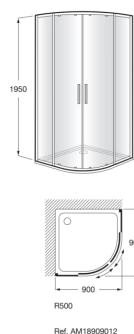

VICTORIA

Paroi de douche avec 2 portes coulissantes + 2 panneaux fixes (R500)

DESSINS TECHNIQUES

CARACTÉRISTIQUES

Paroi de douche avec 2 portes coulissantes + 2 panneaux fixes. Profil en verre transparent et argent brillant. Compensation de 25mm.

Compatible avec: Receveur de douche

Compensation (mm): 25

Épaisseur du verre (mm): 6

Longueur maximale d'installation (mm): 890

Longueur minimale d'installation (mm): 865

Radius de l'angle (mm): 500

Type de portes: Portes coulissantes

Victoria

Une collection de parois de douche aux portes coulissantes basées sur un design simple et épuré. _x000D_
 Finition en verre trempé (6mm d'épaisseur) et profilés argentés.

MANUELS ET FICHES D'INFORMATIONS