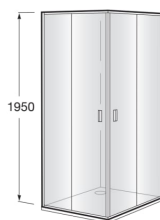

**VICTORIA****L2 - 1 paroi fixe et 1 panneau coulissant pour accès d'angle****DIMENSIONS**

Longueur 900 mm  
Hauteur 1950 mm

**COULEURS ET FINITIONS**

12 Verre transparent /  
Profils chromé  
brillant

**DESSINS TECHNIQUES****CARACTÉRISTIQUES**

Compatible avec: Receveur de douche

Épaisseur du verre (mm): 6

Longueur maximale d'installation (mm): 890

Longueur minimale d'installation (mm): 865

Type de portes: Portes coulissantes

COMPATIBLE AVEC

L2 - 1 paroi fixe et 1  
panneau coulissant pour  
accès d'angle

## Victoria

Une collection de parois de douche aux portes coulissantes basées sur un design simple et épuré. \_x000D\_  
 Finition en verre trempé (6mm d'épaisseur) et profilés argentés.