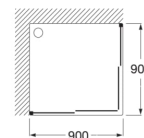

**VICTORIA****L2 - 1 paroi fixe et 1 panneau coulissant pour accès d'angle****DIMENSIONS**

Longueur 900 mm  
Hauteur 1950 mm

**COULEURS ET FINITIONS**

12 Verre transparent /  
Profils chromé  
brillant

**DESSINS TECHNIQUES****CARACTÉRISTIQUES**

Compatible avec: Receveur de douche

Épaisseur du verre (mm): 6

Longueur maximale d'installation (mm): 890

Longueur minimale d'installation (mm): 865

Type de portes: Portes coulissantes

COMPATIBLE AVEC

L2 - 1 paroi fixe et 1  
panneau coulissant pour  
accès d'angle