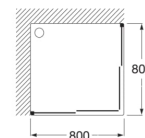

VICTORIA

L2 - 1 paroi fixe et 1 panneau coulissant pour accès d'angle

DIMENSIONS

Longueur 800 mm
Hauteur 1950 mm

COULEURS ET FINITIONS

12 Verre transparent /
Profils chromé
brillant

DESSINS TECHNIQUES

CARACTÉRISTIQUES

Compatible avec: Receveur de douche

Épaisseur du verre (mm): 6

Longueur maximale d'installation (mm): 790

Longueur minimale d'installation (mm): 765

Type de portes: Portes coulissantes

COMPATIBLE AVEC

L2 - 1 paroi fixe et 1
panneau coulissant pour
accès d'angle

M188090..

Victoria

Une collection de parois de douche aux portes coulissantes basées sur un design simple et épuré. x000D
 Finition en verre trempé (6mm d'épaisseur) et profilés argentés.

MANUELS ET FICHES D'INFORMATIONS