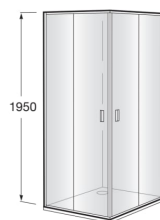

VICTORIA

L2 - 1 paroi fixe et 1 panneau coulissant pour accès d'angle

DIMENSIONS

Longueur 800 mm
Hauteur 1950 mm

COULEURS ET FINITIONS

12 Verre transparent /
Profils chromé
brillant

DESSINS TECHNIQUES

CARACTÉRISTIQUES

Compatible avec: Receveur de douche

Épaisseur du verre (mm): 6

Longueur maximale d'installation (mm): 790

Longueur minimale d'installation (mm): 765

Type de portes: Portes coulissantes

COMPATIBLE AVEC

L2 - 1 paroi fixe et 1
panneau coulissant pour
accès d'angle

M188090..

Victoria

Une collection de parois de douche aux portes coulissantes basées sur un design simple et épuré. x000D
 Finition en verre trempé (6mm d'épaisseur) et profilés argentés.

MANUELS ET FICHES D'INFORMATIONS