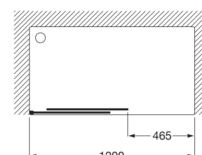

VICTORIA

L2-E - 1 porte coulissante et 1 panneau fixe réversible à installer entre 2 murs ou avec un panneau latéral fixe Victoria LF.

DIMENSIONS

Longueur 1200 mm
Hauteur 1950 mm

COULEURS ET FINITIONS

12 Verre transparent /
Profils chromé /
brillant

DESSINS TECHNIQUES

CARACTÉRISTIQUES

Compatible avec: Receveur de douche

Épaisseur du verre (mm): 6

Longueur maximale d'installation (mm): 1210

Longueur minimale d'installation (mm): 1160

Type de portes: Portes coulissantes