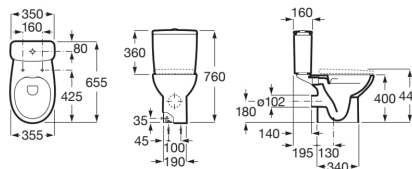

VICTORIA

Pack WC Rimless à évacuation horizontale avec abattant amortissable

DIMENSIONS

Longueur	355 mm
Largeur	655 mm
Hauteur	760 mm

COULEURS ET FINITIONS

25 Blanc

DESSINS TECHNIQUES

CARACTÉRISTIQUES

Forme: Ronde

Kit de fixations: Inclus

Poids (Kg): 19

Système d'évacuation: À chasse directe

Type d'installation: Au sol

Type d'évacuation: Horizontale

Type de bride: Rimless

Victoria