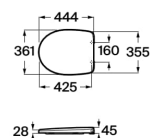

VICTORIA

Abattant double frein de chute en SUPRALIT®

DIMENSIONS

Longueur	444 mm
Largeur	361 mm
Hauteur	45 mm

COULEURS ET FINITIONS

00 Blanc

DESSINS TECHNIQUES

CARACTÉRISTIQUES

Compatible avec: WC

EasyFix

Forme: Ronde

Matériau des charnières: Acier inoxydable

Quick release

Supralit®