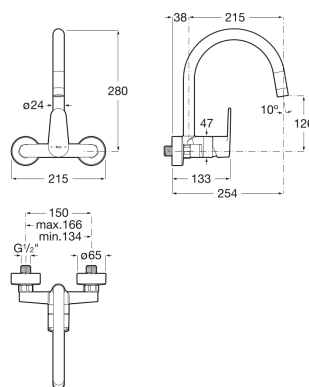

VICTORIA PLUS

Mitigeur évier mural à bec tube mobile.

DESSINS TECHNIQUES

CARACTÉRISTIQUES

Finition: Chromé

Flexible d'alimentation: 1/2" - 1/2"

Flexible d'alimentation inclus

Lieux d'installation: Evier

Limiteur de débit

Type d'installation: Mural

Type de cartouche: Céramique

Type de robinetterie: Mitigeur