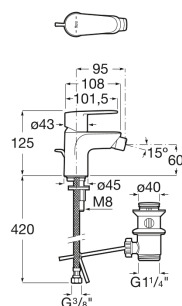

VICTORIA PLUS

Bidet monotrou à jet mobile livré avec vidage automatique en laiton et flexibles d'alimentation

DESSINS TECHNIQUES

CARACTÉRISTIQUES

- Bec fixe
- Débit (l/min - 3 bars): 8
- Finition: Chromé
- Flexible d'alimentation: 3/8"
- Flexible d'alimentation inclus
- Lieux d'installation: Bidet
- Limiteur de débit
- Type d'installation: Sur plan
- Type de cartouche: Céramique
- Type de robinetterie: Mitigeur
- Type de vidage: Vidage automatique
- Vidage automatique