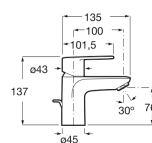

DESSINS TECHNIQUES

CARACTÉRISTIQUES

Classement ECAU : E00 CH3 A2 U3. Classe Acoustique : I*

Bec fixe

Débit (l/min - 3 bars): 5

Economie d'eau et d'énergie

Finition: Chromé

Flexible d'alimentation: 3/8"

Flexible d'alimentation inclus

Lieux d'installation: Lavabo

Limiteur de débit

Ouverture centrale sur l'eau froide

Type d'installation: Sur plan

Type de robinetterie: Mitigeur

Type de robinetterie: Mitigeur

Type de vidage: Vidage automatique

Vidage automatique