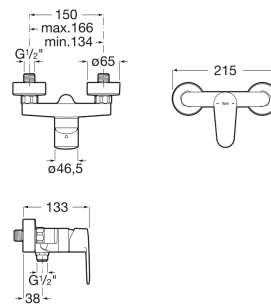

**VICTORIA PLUS**

**Mitigeur mural pour douche avec accessoires**

**DESSINS TECHNIQUES**

**CARACTÉRISTIQUES**

Finition: Chromé

Flexible d'alimentation: 1/2" - 1/2"

Lieux d'installation: Baignoire

Raccords excentrés inclus

Type d'installation: Mural

Type de cartouche: Céramique

Type de robinetterie: Mitigeur

MANUELS ET FICHES D'INFORMATIONS

[Manuel d'installation](#)