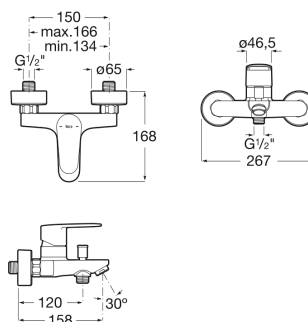

VICTORIA PLUS

Mitigeur mural pour Bain douche avec accessoires

DESSINS TECHNIQUES

CARACTÉRISTIQUES

- Bec fixe
- Finition: Chromé
- Flexible d'alimentation: 1/2" - 1/2"
- Inverseur: Automatique
- Lieux d'installation: Baignoire
- Raccords excentrés inclus
- Type d'installation: Mural
- Type de cartouche: Céramique
- Type de robinetterie: Mitigeur