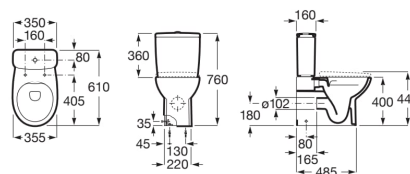

**VICTORIA**

**Réservoir alimentation latérale**

**DIMENSIONS**

Longueur	350 mm
Largeur	160 mm
Hauteur	360 mm

**COULEURS ET FINITIONS**

**DESSINS TECHNIQUES**

**CARACTÉRISTIQUES**

Position de l'alimentation en eau: Latérale droite, Latérale gauche

kit de fixations: Inclus

COMPATIBLE AVEC

Cuvette de WC au sol sans  
bride SH

342V03..0

Cuvette de WC au sol sans  
bride SV

342V04..0