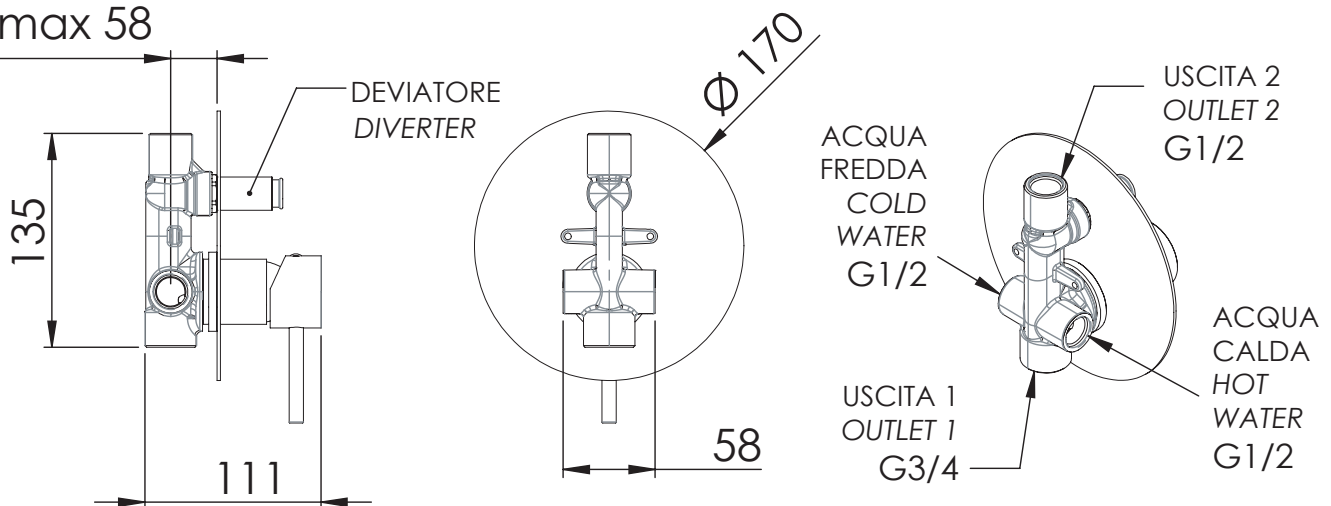

REMER

RUBINETTERIE

SERIE
SERIES

X STYLE

CODICE
CODE

X09L

IMMAGINE - IMAGE

DESCRIZIONE - DESCRIPTION

Miscelatore monocomando vasca/doccia da incasso con deviatore e piastra lusso.

Built-in bath/shower single-lever mixer with diverter and deluxe flange.

SCHEDA TECNICA - TECHNICAL FEATURES

min 30
max 58

CARATTERISTICHE - FEATURES