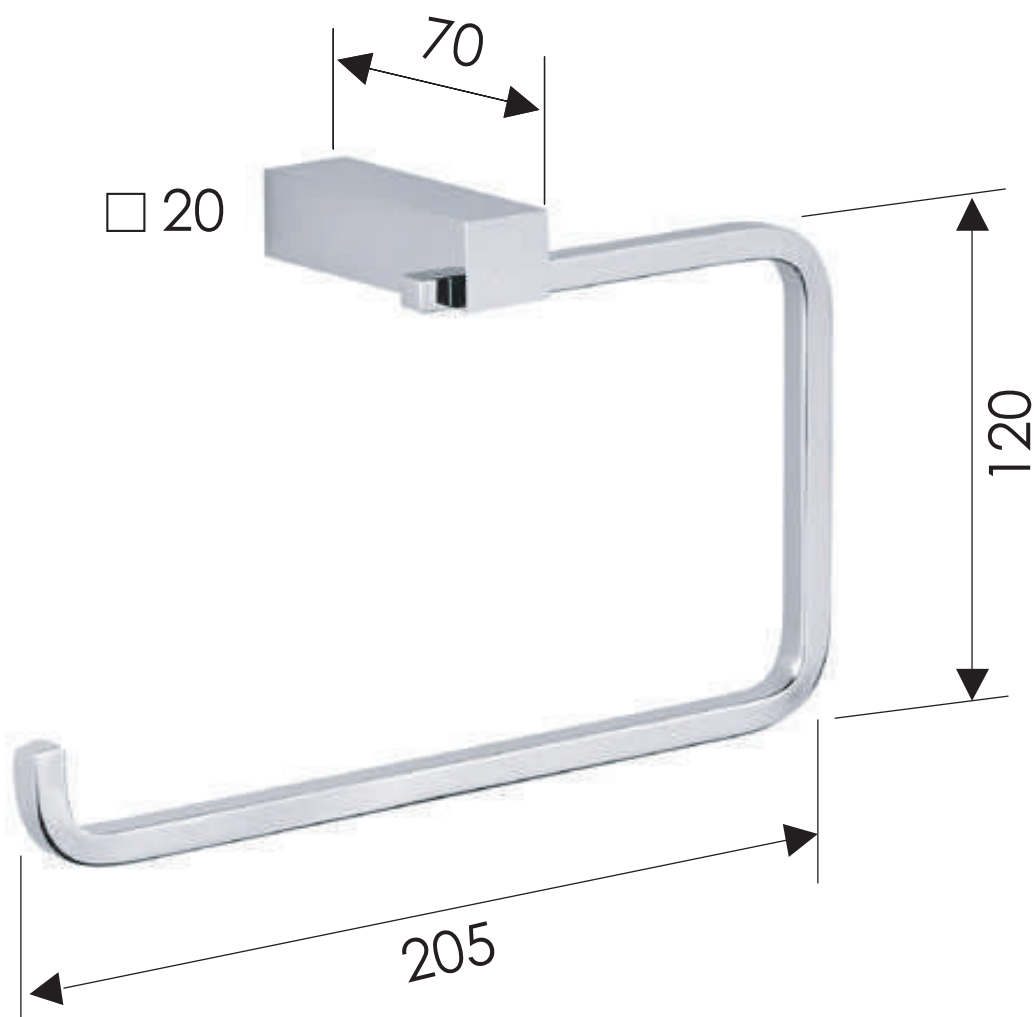

REMER

RUBINETTERIE

SERIE
SERIES

SQ

CODICE
CODE

SQ44CR

IMMAGINE - IMAGE

DESCRIZIONE - DESCRIPTION

Portasalviette ad anello in ottone cromato con supporto cromato.

C.p. brass towel ring.

SCHEDA TECNICA - TECHNICAL FEATURES

REMER Rubinetterie S.p.A.

Via Leonardo Da Vinci, 83 - 20062 Cassano d'Adda (MI) - Italy - Tel. +39 0363 364211 - info@remer.eu - www.remer.eu